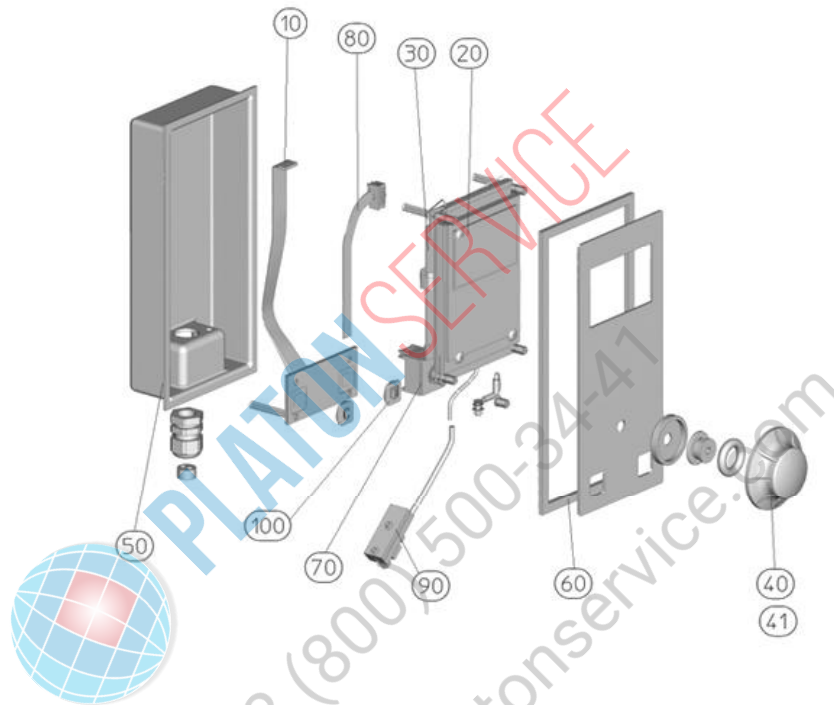

Service manual Operating Unit IS 500 EBO

Version: 2.00

Ident: B1-EBO 128

Series: EBO

Part-Number: 400502

This part can be ordered.

Chapter

- [010] - 101563 - Key block
- [020] - 100804 - Display IS500 with circuit board
- [030] - 105564 - Electronic Circuit Board IS500
- [040] - 102685 - Knob grey
- [041] - 101350 - Knob silver
- [050] - 102450 - Frame IS
- [060] - 102449 - Seal for frame IS
- [070] - 100591 - Incremental encoder
- [080] - 104353 - Ribbon cable for IS500
- [090] - 102806 - USB port with data wire
- [100] - 105849 - Key "C / door"